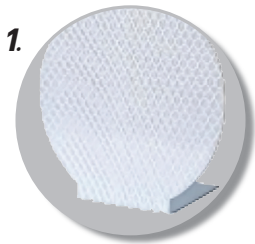

Circle Reflective Delineators

เป้าสะท้อนแสง แบบวงกลม

รายละเอียดทั่วไป

เป้าสะท้อนแสงต้องติดตั้งในตำแหน่งที่ต่ำกว่าสายตา ดังนั้น จึงต้องออกแบบให้เป้าสะท้อนแสงทำมุมเอียงกับพื้นถนน ทำให้มุมสะท้อนแสงสะท้อนอยู่ในระดับสายตาของผู้ขับขี่ได้ดีที่สุด เพิ่มความปลอดภัยทั้งกลางวันและกลางคืน

- Brand : C-CON
- Material : แผ่นเหล็กอบสังกะสี
- ความหนา : 1.2 มม.
- ขนาด : 10 x 10 cm
- แผ่นสะท้อนแสง : DIAMOND GRADE 3M
- สี : เหลือง / ขาว
- ผลิตจากแผ่นเหล็กอบสังกะสี หนา 1.2 มม. แข็งแรง ไม่เป็นสนิม
- เป้าสะท้อนแสงติดแผ่นสะท้อนแสงชนิด DIAMOND GRADE 3M
- แผ่นสะท้อนแสง มีสารฟลูออเรสเซนต์ ทำให้สามารถมองเห็นได้ชัดเจน เด่นชัด
- สติ๊กเกอร์มีให้เลือก 2 สี คือสีขาว และ สีเหลือง
- ทำความสะอาดง่าย อายุการใช้งาน 10 ปี

Feature

1. ทำจาก แผ่นเหล็กอบสังกะสี หนา 1.2 มม. แข็งแรงไม่เป็นสนิม

2. ติดแผ่นสะท้อนแสงชนิด DIAMOND GRADE 3M

3. แผ่นสะท้อนแสง มีสารฟลูออเรสเซนต์ มองเห็นได้ชัดเจน เด่นชัดในตอนกลางคืน

4. ทำความสะอาดง่าย อายุการใช้งานนับ 10 ปี

Preview

Dimension