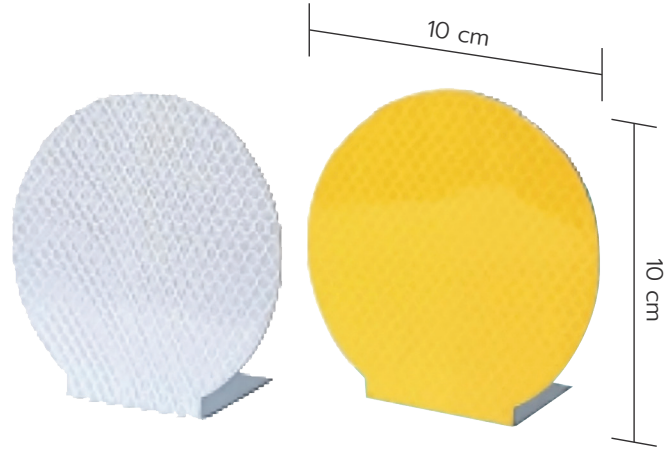

Circle Reflective Delineators

เป้าสะท้อนแสง แบบวงกลม

รายละเอียดทั่วไป

เป้าสะท้อนแสงต้องติดตั้งในตำแหน่งที่ต่ำกว่าสายตา ดังนั้น จึงต้องออกแบบให้เป้าสะท้อนแสงทำมุมเอียงกับพื้นถนน ทำให้มุมสะท้อนแสงสะท้อนอยู่ในระดับสายตาของผู้ขับขี่ได้ดีที่สุด เพิ่มความปลอดภัยทั้งกลางวันและกลางคืน

- Brand : C-CON
- Material : แผ่นเหล็กอบสังกะสี
- ความหนา : 1.2 มม.
- ขนาด : 10 x 10 cm
- แผ่นสะท้อนแสง : DIAMOND GRADE 3M
- สี : เหลือง / ขาว
- ผลิตจากแผ่นเหล็กอบสังกะสี หนา 1.2 มม. แข็งแรง ไม่เป็นสนิม
- เป้าสะท้อนแสงติดแผ่นสะท้อนแสงชนิด DIAMOND GRADE 3M
- แผ่นสะท้อนแสง มีสารฟลูออเรสเซนต์ ทำให้สามารถมองเห็นได้ชัดเจน เด่นชัด
- สติ๊กเกอร์มีให้เลือก 2 สี คือสีขาว และ สีเหลือง
- ทำความสะอาดง่าย อายุการใช้งาน 10 ปี

Feature

1. ทำจาก แผ่นเหล็กอบสังกะสี หนา 1.2 มม. แข็งแรงไม่เป็นสนิม

2. ติดแผ่นสะท้อนแสงชนิด DIAMOND GRADE 3M

3. แผ่นสะท้อนแสง มีสารฟลูออเรสเซนต์ มองเห็นได้ชัดเจน เด่นชัดในตอนกลางคืน

4. ทำความสะอาดง่าย อายุการใช้งานนับ 10 ปี

Preview

Dimension