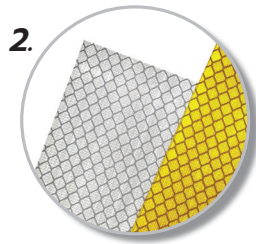

Circle Reflective Delineators

เป้าสะท้อนแสง แบบวงกลม

รายละเอียดทั่วไป

เป้าสะท้อนแสงต้องติดตั้งในตำแหน่งที่ต่ำกว่าสายตา ดังนั้น จึงต้องออกแบบให้เป้าสะท้อนแสงทำมุมเอียงกับพื้นถนน ทำให้มุมสะท้อนแสงสะท้อนอยู่ในระดับสายตาของผู้ขับขี่ได้ดีที่สุด เพิ่มความปลอดภัยทั้งกลางวันและกลางคืน

- Brand : C-CON
- Material : แผ่นเหล็กอบสังกะสี
- ความหนา : 1.2 มม.
- ขนาด : 10 x 10 cm
- แผ่นสะท้อนแสง : DIAMOND GRADE 3M
- สี : เหลือง / ขาว
- ผลิตจากแผ่นเหล็กอบสังกะสี หนา 1.2 มม. แข็งแรง ไม่เป็นสนิม
- เป้าสะท้อนแสงติดแผ่นสะท้อนแสงชนิด DIAMOND GRADE 3M
- แผ่นสะท้อนแสง มีสารฟลูออเรสเซนต์ ทำให้สามารถมองเห็นได้ชัดเจน เด่นชัด
- สติ๊กเกอร์มีให้เลือก 2 สี คือสีขาว และ สีเหลือง
- ทำความสะอาดง่าย อายุการใช้งาน 10 ปี

Feature

1. ทำจาก แผ่นเหล็กอบสังกะสี หนา 1.2 มม. แข็งแรงไม่เป็นสนิม

2. ติดแผ่นสะท้อนแสงชนิด DIAMOND GRADE 3M

3. แผ่นสะท้อนแสง มีสารฟลูออเรสเซนต์ มองเห็นได้ชัดเจน เด่นชัดในตอนกลางคืน

4. ทำความสะอาดง่าย อายุการใช้งานนับ 10 ปี

Preview

Dimension