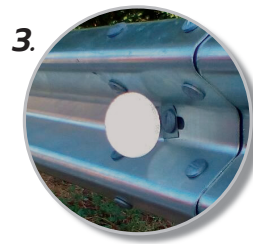

Circle Reflective Delineators

เป้าสะท้อนแสง แบบวงกลม

รายละเอียดทั่วไป

เป้าสะท้อนแสงต้องติดตั้งในตำแหน่งที่ต่ำกว่าสายตา ดังนั้น จึงต้องออกแบบให้เป้าสะท้อนแสงทำมุมเอียงกับพื้นถนน ทำให้มุมสะท้อนแสงสะท้อนอยู่ในระดับสายตาของผู้ขับขี่ได้ดีที่สุด เพิ่มความปลอดภัยทั้งกลางวันและกลางคืน

- Brand : C-CON
- Material : แผ่นเหล็กอบสังกะสี
- ความหนา : 1.2 มม.
- ขนาด : 10 x 10 cm
- แผ่นสะท้อนแสง : DIAMOND GRADE 3M
- สี : เหลือง / ขาว
- ผลิตจากแผ่นเหล็กอบสังกะสี หนา 1.2 มม. แข็งแรง ไม่เป็นสนิม
- เป้าสะท้อนแสงติดแผ่นสะท้อนแสงชนิด DIAMOND GRADE 3M
- แผ่นสะท้อนแสง มีสารฟลูออเรสเซนต์ ทำให้สามารถมองเห็นได้ชัดเจน เด่นชัด
- สติ๊กเกอร์มีให้เลือก 2 สี คือสีขาว และ สีเหลือง
- ทำความสะอาดง่าย อายุการใช้งาน 10 ปี

Feature

1. ทำจาก แผ่นเหล็กอบสังกะสี หนา 1.2 มม. แข็งแรงไม่เป็นสนิม

2. ติดแผ่นสะท้อนแสงชนิด DIAMOND GRADE 3M

3. แผ่นสะท้อนแสง มีสารฟลูออเรสเซนต์ มองเห็นได้ชัดเจน เด่นชัดในตอนกลางคืน

4. ทำความสะอาดง่าย อายุการใช้งานนับ 10 ปี